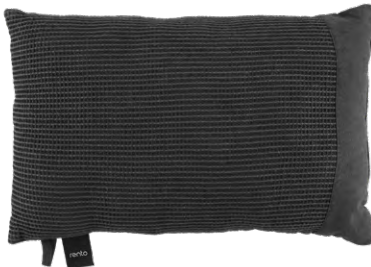

black/grey musta/harmaa	KENNO SAUNA PILLOW XL KENNO SAUNATYYNY XL		 6 141 04 161 34 40 0 31
Product code / Tuotenumero 634400	Sales unit / Myyntierä 6 - 10 / 160		
Measurements / Mitat 50x33x12 cm	70 % industrial recycled cotton and 30 % post-consumer recycled polyester. 70 % teollisuuden kierrätyspuuvillasta ja 30 % kuluttajilta kerätystä kierrätyspolyesteristä.